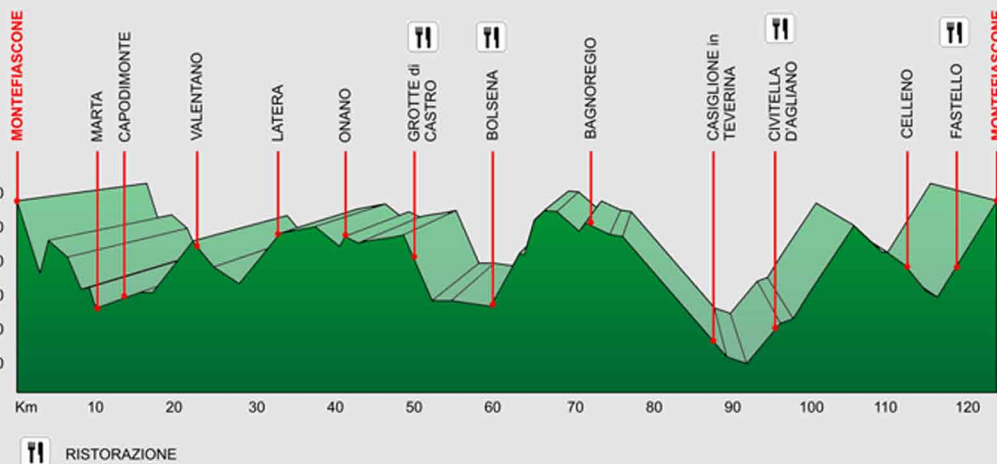

PERCORSO LUNGO

PERCORSO CORTO

PERCORSO 124km DISLIVELLO 1830

PERCORSO 93km DISLIVELLO 1360